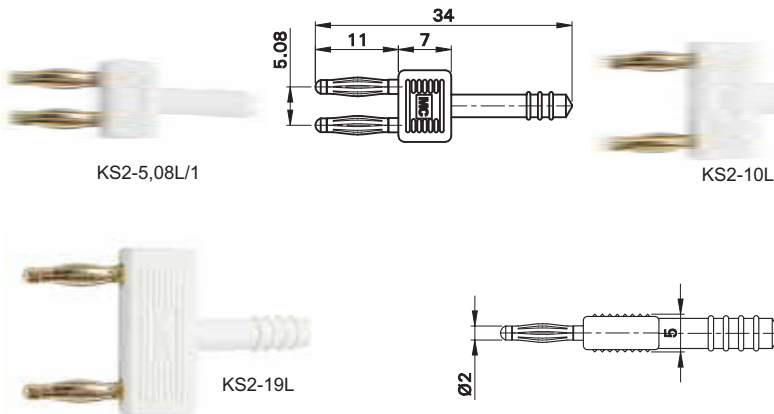

**Ø 2 mm-Verbindungsstecker  
und -brücken**
**Ø 2 mm Connecting Plugs  
and Bridges**
**Fiches et douilles de liaison Ø 2 mm**
**KS2-5,08L KS2-10L/1**

Isolierte Ø 2 mm-Verbindungsstecker. Messingvollstecker, aus einem Stück gefertigt und mit federnder Kontaktlamelle. Verschiedene Steckweiten erhältlich.

Insulated Ø 2 mm connecting plugs. Made of brass, one piece and with spring-loaded Multilam™. Various plug spacings available.

Fiches de liaison Ø 2 mm, isolées, réalisées d'une pièce en laiton massif. Equipées des contacts à lamelles. Différentes entraxes disponibles.

**KS2-5,08L/1 KS2-10L KS2-19L**

Isolierte Ø 2 mm-Verbindungsstecker. Messingvollstecker, aus einem Stück gefertigt und mit Isoliergriff. Verschiedene Steckweiten.

Insulated Ø 2 mm connecting plugs. Made of brass, one piece and with spring-loaded Multilam™. With insulating grip. Various plug spacings available.

Fiches de liaison Ø 2 mm, isolées, réalisées d'une pièce en laiton massif. Equipées des contacts à lamelles. Avec queue isolée. Différentes entraxes disponibles.

Typ Type Type	Best.-Nr. Order No. N° de Cde	Bemessungsspannung / -strom Rated voltage / current Tension / intensité assignée	Steckweite Plug spacing Entraxe	Farbe Colour Couleur
---------------------	-------------------------------------	--	---------------------------------------	----------------------------