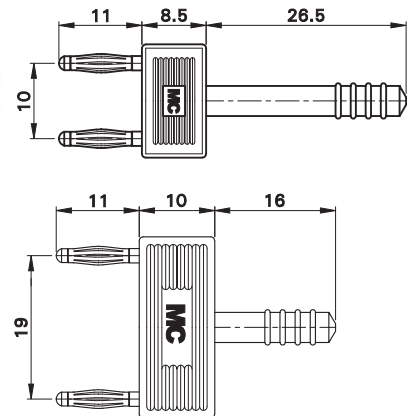

**Ø 2 mm-Verbindungsstecker  
und -brücken**
**Ø 2 mm Connecting Plugs  
and Bridges**
**Fiches et douilles de liaison Ø 2 mm**
**KS2-5,08L KS2-10L/1**

Isolierte Ø 2 mm-Verbindungsstecker. Messingvollstecker, aus einem Stück gefertigt und mit federnder Kontaktlamelle. Verschiedene Steckweiten erhältlich.

Insulated Ø 2 mm connecting plugs. Made of brass, one piece and with spring-loaded Multilam™. Various plug spacings available.

Fiches de liaison Ø 2 mm, isolées, réalisées d'une pièce en laiton massif. Equipées des contacts à lamelles. Différentes entraxes disponibles.

**KS2-5,08L/1 KS2-10L KS2-19L**

Isolierte Ø 2 mm-Verbindungsstecker. Messingvollstecker, aus einem Stück gefertigt und mit Isoliergriff. Verschiedene Steckweiten.

Insulated Ø 2 mm connecting plugs. Made of brass, one piece and with spring-loaded Multilam™. With insulating grip. Various plug spacings available.

Fiches de liaison Ø 2 mm, isolées, réalisées d'une pièce en laiton massif. Equipées des contacts à lamelles. Avec queue isolée. Différentes entraxes disponibles.

Typ Type Type	Best.-Nr. Order No. N° de Cde	Bemessungsspannung / -strom Rated voltage / current Tension / intensité assignée	Steckweite Plug spacing Entraxe	Farbe Colour Couleur
---------------------	-------------------------------------	--	---------------------------------------	----------------------------