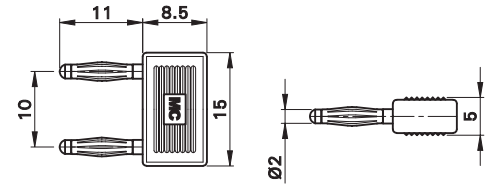

**Ø 2 mm-Verbindungsstecker  
und -brücken**
**Ø 2 mm Connecting Plugs  
and Bridges**
**Fiches et douilles de liaison Ø 2 mm**
**KS2-5,08L KS2-10L/1**

Isolierte Ø 2 mm-Verbindungsstecker. Messingvollstecker, aus einem Stück gefertigt und mit federnder Kontaktlamelle. Verschiedene Steckweiten erhältlich.

Insulated Ø 2 mm connecting plugs. Made of brass, one piece and with spring-loaded Multilam™. Various plug spacings available.

Fiches de liaison Ø 2 mm, isolées, réalisées d'une pièce en laiton massif. Equipées des contacts à lamelles. Différentes entraxes disponibles.

Typ Type Type	Best.-Nr. Order No. N° de Cde	Bemessungsspannung / -strom Rated voltage / current Tension / intensité assignée	Steckweite Plug spacing Entraxe	Farbe Colour Couleur
---------------------	-------------------------------------	--	---------------------------------------	----------------------------

Fiches de liaison Ø 2 mm, isolées, réalisées d'une pièce en laiton massif. Equipées des contacts à lamelles. Avec queue isolée. Différentes entraxes disponibles.

Typ Type Type	Best.-Nr. Order No. N° de Cde	Bemessungsspannung / -strom Rated voltage / current Tension / intensité assignée	Steckweite Plug spacing Entraxe	Farbe Colour Couleur
---------------------	-------------------------------------	--	---------------------------------------	----------------------------