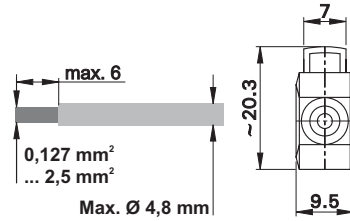

Ø 4 mm-Klemmstecker

Ø 4 mm Clip-on Plugs

Fiches à raccordement rapide Ø 4 mm

KLS4

⚠ RZ 023

Ø 4 mm-Stecker mit federnder Kontaktlamelle für das direkte Ankleben abisolierter Litzen. **Klemmanschluss.**

Ø 4 mm plug with spring-loaded Multilam™ for clamp-connecting stranded wires. **Clamp connection.**

Fiche à lamelles Ø 4 mm qui permet le raccordement rapide, par pincement, de câbles dénudés. **Raccord à pincer.**

Typ Type Type	Best.-Nr. Order No. N° de Cde	Bemessungsspannung / -strom Rated voltage / current Tension / intensité assignée	*Farben *Colours *Couleurs
---------------------	-------------------------------------	--	----------------------------------

KLS4

22.3006-\*

30 V<sub>AC</sub> ~ 60 V<sub>DC</sub> / max. 10 A

Ni

21 22