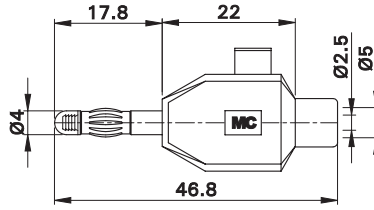

Ø 4 mm-Klemmstecker

Ø 4 mm Clip-on Plugs

Fiches à raccordement rapide Ø 4 mm

KLS4

⚠ RZ 023

Ø 4 mm-Stecker mit federnder Kontaktlamelle für das direkte Ankleben abisolierter Litzen. **Klemmanschluss.**

Ø 4 mm plug with spring-loaded Multilam™ for clamp-connecting stranded wires. **Clamp connection.**

Fiche à lamelles Ø 4 mm qui permet le raccordement rapide, par pincement, de câbles dénudés. **Raccord à pincer.**

Typ Type Type	Best.-Nr. Order No. N° de Cde	Bemessungsspannung / -strom Rated voltage / current Tension / intensité assignée	*Farben *Colours *Couleurs
---------------------	-------------------------------------	--	----------------------------------

KLS4

22.3006-\*

30 V<sub>AC</sub> ~ 60 V<sub>DC</sub> / max. 10 A

Ni

21 22