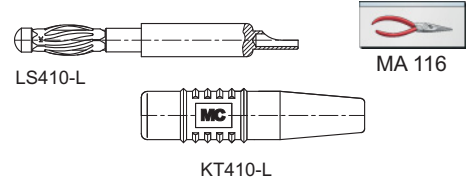

**Axiale Ø 4 mm-Stecker**

**In-line Ø 4 mm Plugs**

**Fiches Ø 4 mm droites**

**SLS410-L**

Axiale Ø 4 mm-Stecker mit federnder Kontaktlamelle für die Selbstmontage von Messleitungen. Weiche Isoliertülle. **Lötanschluss.**

In-line Ø 4 mm plugs with spring-loaded Multilam for self-assembly of test leads. Soft insulator. **Solder connection.**

Fiches à lamelles Ø 4 mm droite, destinées à la confection de cordons de mesure. Manchon isolant souple. **Raccord à souder.**

Typ Type Type	Best.-Nr. Order No. N° de Cde	Bemessungsspannung / -strom Rated voltage / current Tension / intensité assignée	Einzelteile: Knüpfülle / Stecker Component parts: Insulator / Plug Pièces détachées : Capuchon isolant / Fiche	*Farben *Colours *Couleurs
---------------------	-------------------------------------	--	--	----------------------------------

<b>SLS410-L</b>	<b>22.2646*</b>	30 V <sub>AC</sub> ~ 60 V <sub>DC</sub> / max. 19 A	KT410-L, 22.2170-* / LS410-L, 22.1011	<div style="display: flex; align-items: center;"> <div style="border: 1px solid black; padding: 2px; margin-right: 5px;">Au</div> <table border="1" style="font-size: 8px;"> <tr> <td style="background-color: black; color: white;">21</td> <td style="background-color: red; color: white;">22</td> <td style="background-color: blue; color: white;">23</td> <td style="background-color: yellow; color: black;">24</td> <td style="background-color: green; color: white;">25</td> </tr> <tr> <td style="background-color: purple; color: white;">26</td> <td style="background-color: orange; color: white;">27</td> <td style="background-color: grey; color: white;">28</td> <td style="background-color: brown; color: white;">29</td> <td></td> </tr> </table> </div>	21	22	23	24	25	26	27	28	29	
21	22	23	24	25										
26	27	28	29											