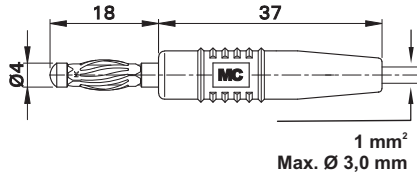

**Axiale Ø 4 mm-Stecker**

**In-line Ø 4 mm Plugs**

**Fiches Ø 4 mm droites**

**SLS410-L**

Axiale Ø 4 mm-Stecker mit federnder Kontaktlamelle für die Selbstmontage von Messleitungen. Weiche Isoliertülle. **Lötanschluss.**

In-line Ø 4 mm plugs with spring-loaded Multilam for self-assembly of test leads. Soft insulator. **Solder connection.**

Fiches à lamelles Ø 4 mm droite, destinées à la confection de cordons de mesure. Manchon isolant souple. **Raccord à souder.**

Typ Type Type	Best.-Nr. Order No. N° de Cde	Bemessungsspannung / -strom Rated voltage / current Tension / intensité assignée	Einzelteile: Knüpfülle / Stecker Component parts: Insulator / Plug Pièces détachées : Capuchon isolant / Fiche	*Farben *Colours *Couleurs
---------------------	-------------------------------------	--	--	----------------------------------

<b>SLS410-L</b>	<b>22.2646*</b>	30 V <sub>AC</sub> ~ 60 V <sub>DC</sub> / max. 19 A	KT410-L, 22.2170-* / LS410-L, 22.1011	<div style="display: flex; align-items: center;"> <div style="border: 1px solid black; padding: 2px; margin-right: 5px;">Au</div> <table border="1" style="font-size: 8px;"> <tr> <td style="background-color: black; color: white;">21</td> <td style="background-color: red; color: white;">22</td> <td style="background-color: blue; color: white;">23</td> <td style="background-color: yellow; color: black;">24</td> <td style="background-color: green; color: white;">25</td> </tr> <tr> <td style="background-color: purple; color: white;">26</td> <td style="background-color: orange; color: white;">27</td> <td style="background-color: grey; color: white;">28</td> <td style="background-color: brown; color: white;">29</td> <td></td> </tr> </table> </div>	21	22	23	24	25	26	27	28	29	
21	22	23	24	25										
26	27	28	29											