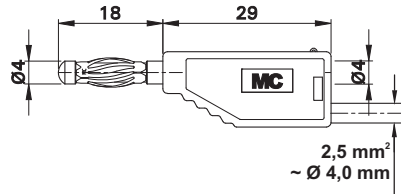

Stapelbare Ø 4 mm-Stecker

Stackable Ø 4 mm Plugs

Fiches Ø 4 mm à reprise arrière

SLS425-AM

Stapelbarer Ø 4 mm-Stecker mit federnder Kontaktlamelle für die Selbstmontage von Messleitungen. **Schraubanschluss.**

Stackable Ø 4 mm plug with spring-loaded Multilam for self-assembly of test leads. **Screw connection.**

Fiche à lamelles Ø 4 mm à reprise arrière, destinée à la confection de cordons de mesure. **Raccord à visser.**

Typ Type Type	Best.-Nr. Order No. N° de Cde	Bemessungsspannung / -strom Rated voltage / current Tension / intensité assignée	Einzelteile: Knüpfülle / Stecker Component parts: Insulator / Plug Pièces détachées : Capuchon isolant / Fiche	*Farben *Colours *Couleurs
---------------------	-------------------------------------	--	--	----------------------------------