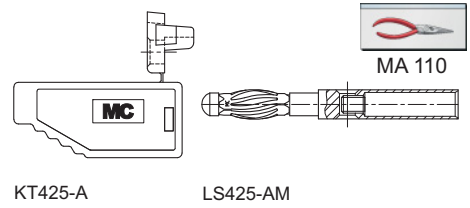

Stapelbare Ø 4 mm-Stecker

Stackable Ø 4 mm Plugs

Fiches Ø 4 mm à reprise arrière

SLS425-AM

Stapelbarer Ø 4 mm-Stecker mit federnder Kontaktlamelle für die Selbstmontage von Messleitungen. **Schraubanschluss.**

Stackable Ø 4 mm plug with spring-loaded Multilam for self-assembly of test leads. **Screw connection.**

Fiche à lamelles Ø 4 mm à reprise arrière, destinée à la confection de cordons de mesure. **Raccord à visser.**

Typ Type Type	Best.-Nr. Order No. N° de Cde	Bemessungsspannung / -strom Rated voltage / current Tension / intensité assignée	Einzelteile: Knüpfülle / Stecker Component parts: Insulator / Plug Pièces détachées : Capuchon isolant / Fiche	*Farben *Colours *Couleurs
---------------------	-------------------------------------	--	--	----------------------------------