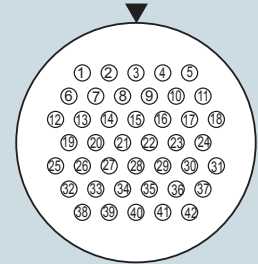

### SERIES 811 MIGHTY MOUSE HD CONTACT ARRANGEMENTS

Pin insert shown, use reverse order for socket inserts.

**5-7**  
7 Contacts

**6-12**  
12 Contacts

**7-22**  
22 Contacts

**8-30**  
30 Contacts

**9-42**  
42 Contacts

### MIL-STD-681 COLOR CODE CHART

PIN NO.	MIL-STD-681 NUMBER	Base Color	First Stripe	Second Stripe	PIN NO.	MIL-STD-681 NUMBER	Base Color	First Stripe	Second Stripe
1	0	BLK			22	903	WHT	BLK	ORN
2	1	BRN			23	904	WHT	BLK	YEL
3	2	RED			24	905	WHT	BLK	GRN
4	3	ORN			25	906	WHT	BLK	BLU
5	4	YEL			26	907	WHT	BLK	VIO
6	5	GRN			27	908	WHT	BLK	GRY
7	6	BLU			28	912	WHT	BRN	RED
8	7	VIO			29	913	WHT	BRN	ORN
9	8	GRY			30	914	WHT	BRN	YEL
10	9	WHT			31	915	WHT	BRN	GRN
11	90	WHT	BLK		32	916	WHT	BRN	BLU
12	91	WHT	BRN		33	917	WHT	BRN	VIO
13	92	WHT	RED		34	918	WHT	BRN	GRY
14	93	WHT	ORN		35	923	WHT	RED	ORN
15	94	WHT	YEL		36	924	WHT	RED	YEL
16	95	WHT	GRN		37	925	WHT	RED	GRN
17	96	WHT	BLU		38	926	WHT	RED	BLU
18	97	WHT	VIO		39	927	WHT	RED	VIO
19	98	WHT	GRY		40	928	WHT	RED	GRY
20	901	WHT	BLK	BRN	41	934	WHT	ORN	YEL
21	902	WHT	BLK	RED	42	935	WHT	ORN	GRN