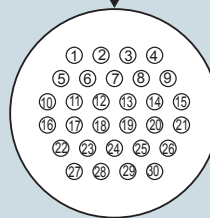

### SERIES 811 MIGHTY MOUSE HD CONTACT ARRANGEMENTS

Pin insert shown, use reverse order for socket inserts.

**5-7**  
7 Contacts

**6-12**  
12 Contacts

**7-22**  
22 Contacts

**8-30**  
30 Contacts

**9-42**  
42 Contacts

### MIL-STD-681 COLOR CODE CHART

PIN NO.	MIL-STD-681 NUMBER	Base Color	First Stripe	Second Stripe	PIN NO.	MIL-STD-681 NUMBER	Base Color	First Stripe	Second Stripe
1	0	BLK			22	903	WHT	BLK	ORN
2	1	BRN			23	904	WHT	BLK	YEL
3	2	RED			24	905	WHT	BLK	GRN
4	3	ORN			25	906	WHT	BLK	BLU
5	4	YEL			26	907	WHT	BLK	VIO
6	5	GRN			27	908	WHT	BLK	GRY
7	6	BLU			28	912	WHT	BRN	RED
8	7	VIO			29	913	WHT	BRN	ORN
9	8	GRY			30	914	WHT	BRN	YEL
10	9	WHT			31	915	WHT	BRN	GRN
11	90	WHT	BLK		32	916	WHT	BRN	BLU
12	91	WHT	BRN		33	917	WHT	BRN	VIO
13	92	WHT	RED		34	918	WHT	BRN	GRY
14	93	WHT	ORN		35	923	WHT	RED	ORN
15	94	WHT	YEL		36	924	WHT	RED	YEL
16	95	WHT	GRN		37	925	WHT	RED	GRN
17	96	WHT	BLU		38	926	WHT	RED	BLU
18	97	WHT	VIO		39	927	WHT	RED	VIO
19	98	WHT	GRY		40	928	WHT	RED	GRY
20	901	WHT	BLK	BRN	41	934	WHT	ORN	YEL
21	902	WHT	BLK	RED	42	935	WHT	ORN	GRN