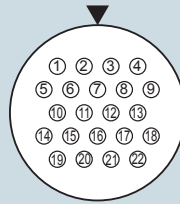

### SERIES 811 MIGHTY MOUSE HD CONTACT ARRANGEMENTS

Pin insert shown, use reverse order for socket inserts.

**5-7**  
7 Contacts

**6-12**  
12 Contacts

**7-22**  
22 Contacts

**8-30**  
30 Contacts

**9-42**  
42 Contacts

### MIL-STD-681 COLOR CODE CHART

PIN NO.	MIL-STD-681 NUMBER	Base Color	First Stripe	Second Stripe	PIN NO.	MIL-STD-681 NUMBER	Base Color	First Stripe	Second Stripe
1	0	BLK			22	903	WHT	BLK	ORN
2	1	BRN			23	904	WHT	BLK	YEL
3	2	RED			24	905	WHT	BLK	GRN
4	3	ORN			25	906	WHT	BLK	BLU
5	4	YEL			26	907	WHT	BLK	VIO
6	5	GRN			27	908	WHT	BLK	GRY
7	6	BLU			28	912	WHT	BRN	RED
8	7	VIO			29	913	WHT	BRN	ORN
9	8	GRY			30	914	WHT	BRN	YEL
10	9	WHT			31	915	WHT	BRN	GRN
11	90	WHT	BLK		32	916	WHT	BRN	BLU
12	91	WHT	BRN		33	917	WHT	BRN	VIO
13	92	WHT	RED		34	918	WHT	BRN	GRY
14	93	WHT	ORN		35	923	WHT	RED	ORN
15	94	WHT	YEL		36	924	WHT	RED	YEL
16	95	WHT	GRN		37	925	WHT	RED	GRN
17	96	WHT	BLU		38	926	WHT	RED	BLU
18	97	WHT	VIO		39	927	WHT	RED	VIO
19	98	WHT	GRY		40	928	WHT	RED	GRY
20	901	WHT	BLK	BRN	41	934	WHT	ORN	YEL
21	902	WHT	BLK	RED	42	935	WHT	ORN	GRN